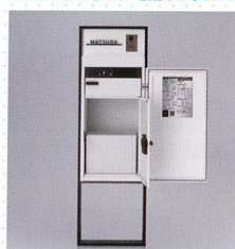

宅配ボックス

[スマート宅配ポスト]

リンクスボックス/宅配ボックスKT

家事楽アイテム

夏の日差しをカット!!

熱中症
予防に

外付日よけ

[スタイルシェード]